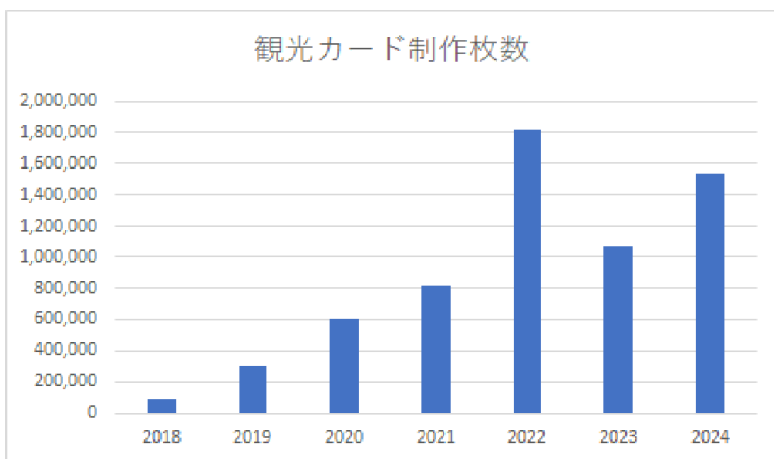

観光カード®通信

観光情報を効率良く伝える最強ツール

第28号
2024年12月

本年もご利用ありがとうございました
うございました

本年も観光カードをご利用いただきありがとうございました。お蔭様で毎年右上がりで発行枚数を増やしております。来年もお引き立てのほどよろしくお願致します。

※2022年は、観光カードグランプリ用の40万枚が追加されています。
※2024年は11月末時点の数字です。

1万越えのSNS

JFMの全国版JiJではフェイスブック、エックス、インスタグラムのSNSを展開しており、平日毎日全国から集まった観光写真を1枚ずつご紹介しています。

1万を超える、俗に言われるバズったアクセスをいただいた写真を紹介致します。

掲載 SNS Facebook
facebook.com/japaninjapan/
フォロワー数 6,564

茨城県潮来市
潮来花嫁さん (水郷潮来あやめ園)
掲載日 10月31日

表示された回数 16,660
アクション 485
(うちシェア) 26