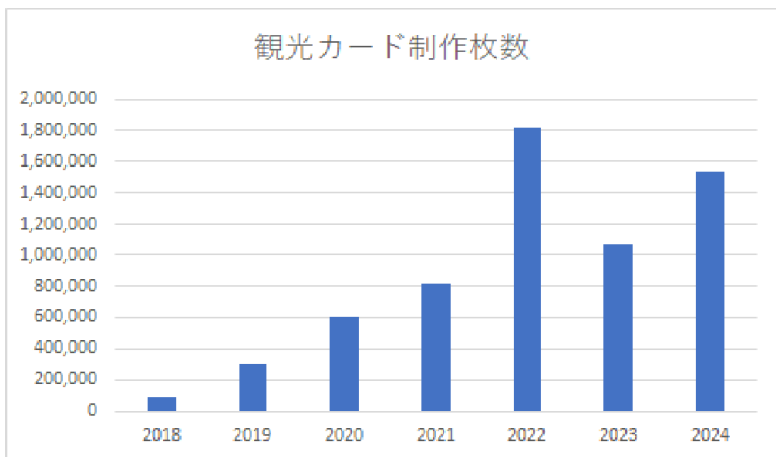

観光カード®通信

観光情報を効率良く伝える最強ツール

第28号
2024年12月

本年もご利用ありがとうございました
うございました

本年も観光カードをご利用いただきありがとうございました。お蔭様で毎年右上がりで発行枚数を増やしております。来年もお引き立てのほどよろしくお願ひ致します。

※2022年は、観光カードグランプリ用の40万枚が追加されています。
※2024年は11月末時点の数字です。

1万越えのSNS

JFMの全国版JiJではフェイスブック、エックス、インスタグラムのSNSを展開しており、平日毎日全国から集まった観光写真を1枚ずつご紹介しています。

1万を超える、俗に言われるバズったアクセスをいただいた写真を紹介致します。

掲載 SNS Facebook
facebook.com/japaninjapan/
フォロワー数 6,564

茨城県潮来市
潮来花嫁さん (水郷潮来あやめ園)
掲載日 10月31日